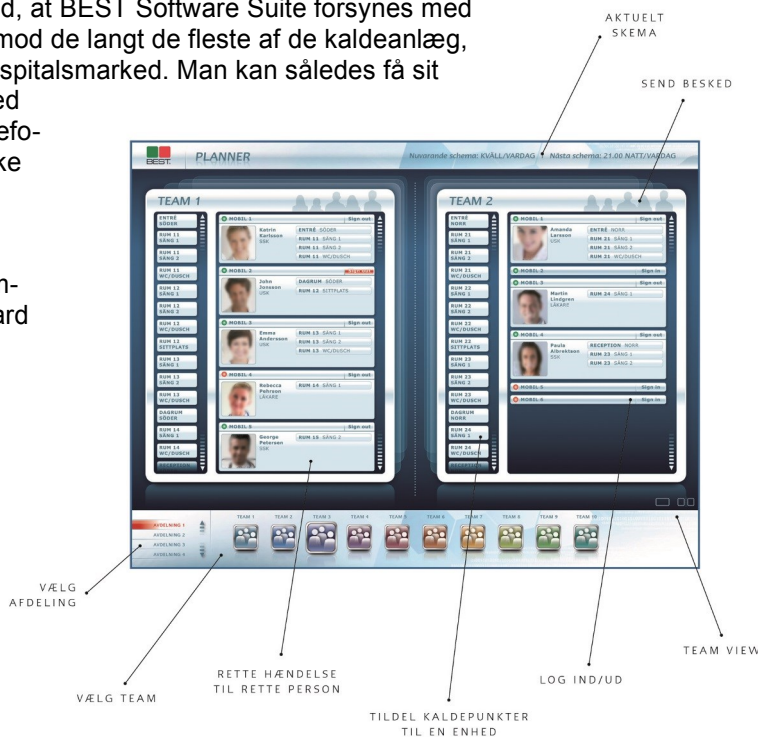

Nyhedsbrev fra CARE-CALL A/S

november 2013

- Forlæng levetiden på dit nuværende kaldeanlæg
- Tilbud på Bewatec MediTec 8,5" patientterminaler
- Vanvittigt lave priser på hovedtelefoner

Forlæng levetiden på dit nuværende kaldeanlæg med BEST mobil kaldehåndtering

På de danske hospitaler findes der mange ældre kaldeanlæg med såkaldt "nurse finder" funktioner. En stor del af disse anlæg trænger til en modernisering, hvilket tidligere har været forbundet med en større investering, da selve kaldesystemet skulle udskiftes, før plejepersonalet kunne få del i de mange fordele, et moderne kaldeanlæg med mobil kaldehåndtering giver organisationen.

Vi kan nu hjælpe mange af disse hospitaler med at levetidsforlænge de nuværende kaldeanlæg ved tilkobling af BEST Software Suite forsynet med mobil kaldehåndtering og software programmet Planner.

I sin enkelhed virker løsningen ved, at BEST Software Suite forsynes med et interface som åbner systemet mod de langt de fleste af de kaldeanlæg, der i dag findes på det danske hospitalsmarked. Man kan således få sit "gamle" kaldeanlæg til at virke med moderne smartphones, DECT telefoner og personsøgere, vel at mærke uden at skifte systemet.

Hvis du ønsker at høre mere om mulighederne for jer, er du velkommen til at kontakte Peter Kirkegaard på 86 93 46 10 eller 22 79 75 00.